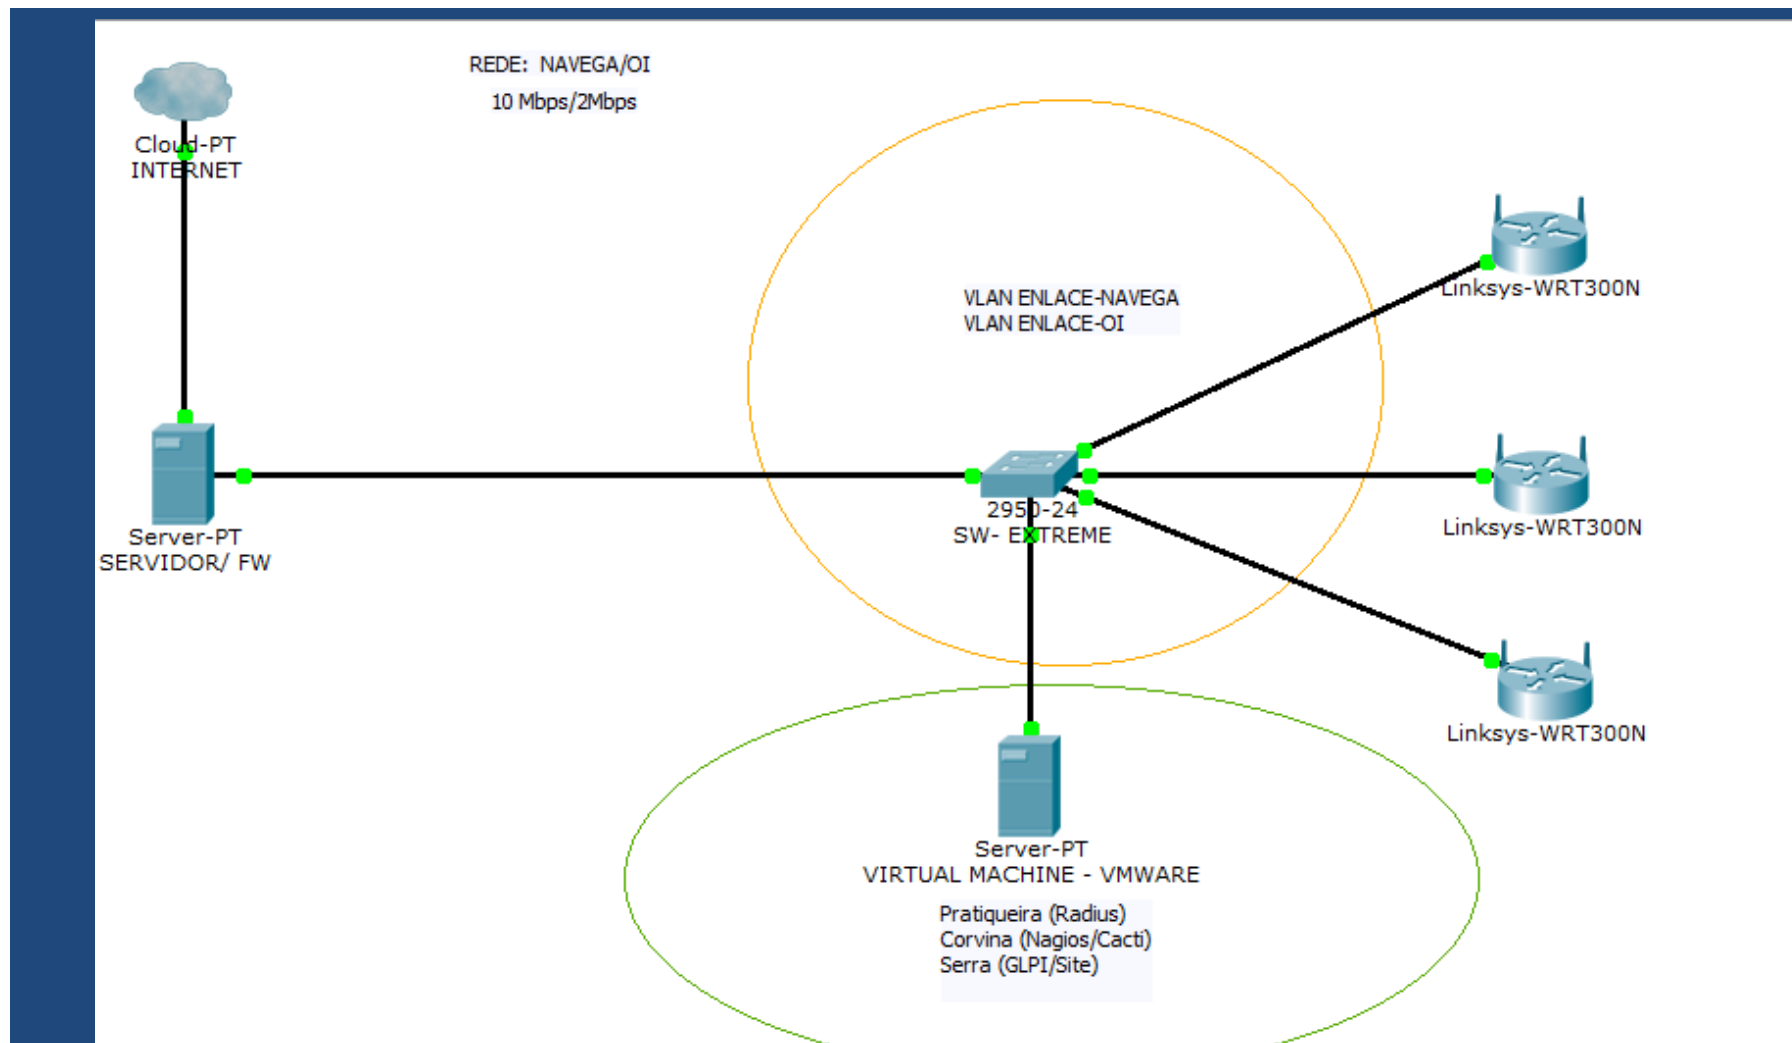

Divisão de Tecnologia da Informação

Equipe:

Analista de Tecnologia da Informação: Marcelo Camacho

Tec. em Tecnologia da Informação: Fábio Abreu
Mônica Oliveira

Campus Salinópolis

INTRODUÇÃO

- O Campus de Salinópolis da Universidade Federal do Pará, localizado na região nordeste do Estado, e foi inaugurado no segundo semestre do ano de 2015, atualmente está funcionando temporariamente em escola municipal. Por se tratar de um campus recente, projetos de implantação e adequação na estrutura estão em desenvolvimento, e ainda há muito a ser feito.

DESCRITIVO

Local: Campus Salinópolis
(Universidade Federal do Pará)
Endereço: Rua: Raimundo
Santana Cruz, S/N – Bairro:
São Tomé
CEP: 68721000

dti Divisão de Tecnologia da Informação

Infraestrutura

dti Divisão de Tecnologia da Informação

Infraestrutura

TOPOLOGIA FÍSICA

REDE NAVEGAPARÁ - 2 Mbps

LEGENDA

PONTOS DE DADOS.

CAMPUS DE SALINÓPOLIS-LOCAÇÃO DOS PONTOS DE DADOS

Esc: 1/350

SERVIÇOS

- Firewall /DHCP
(Wmware ESXI)
- Nagios/ Cacti (Ferramentas de Monitoramento)
- GLPI (Central de Chamados)
- LDAP (Ferramenta de Diretório/ Autenticação/ Em fase de Adaptações;)

Informações e Contato

Fábio Abreu: fabioabreu@ufpa.br
Mônica Oliveira: monicasilva@ufpa.br