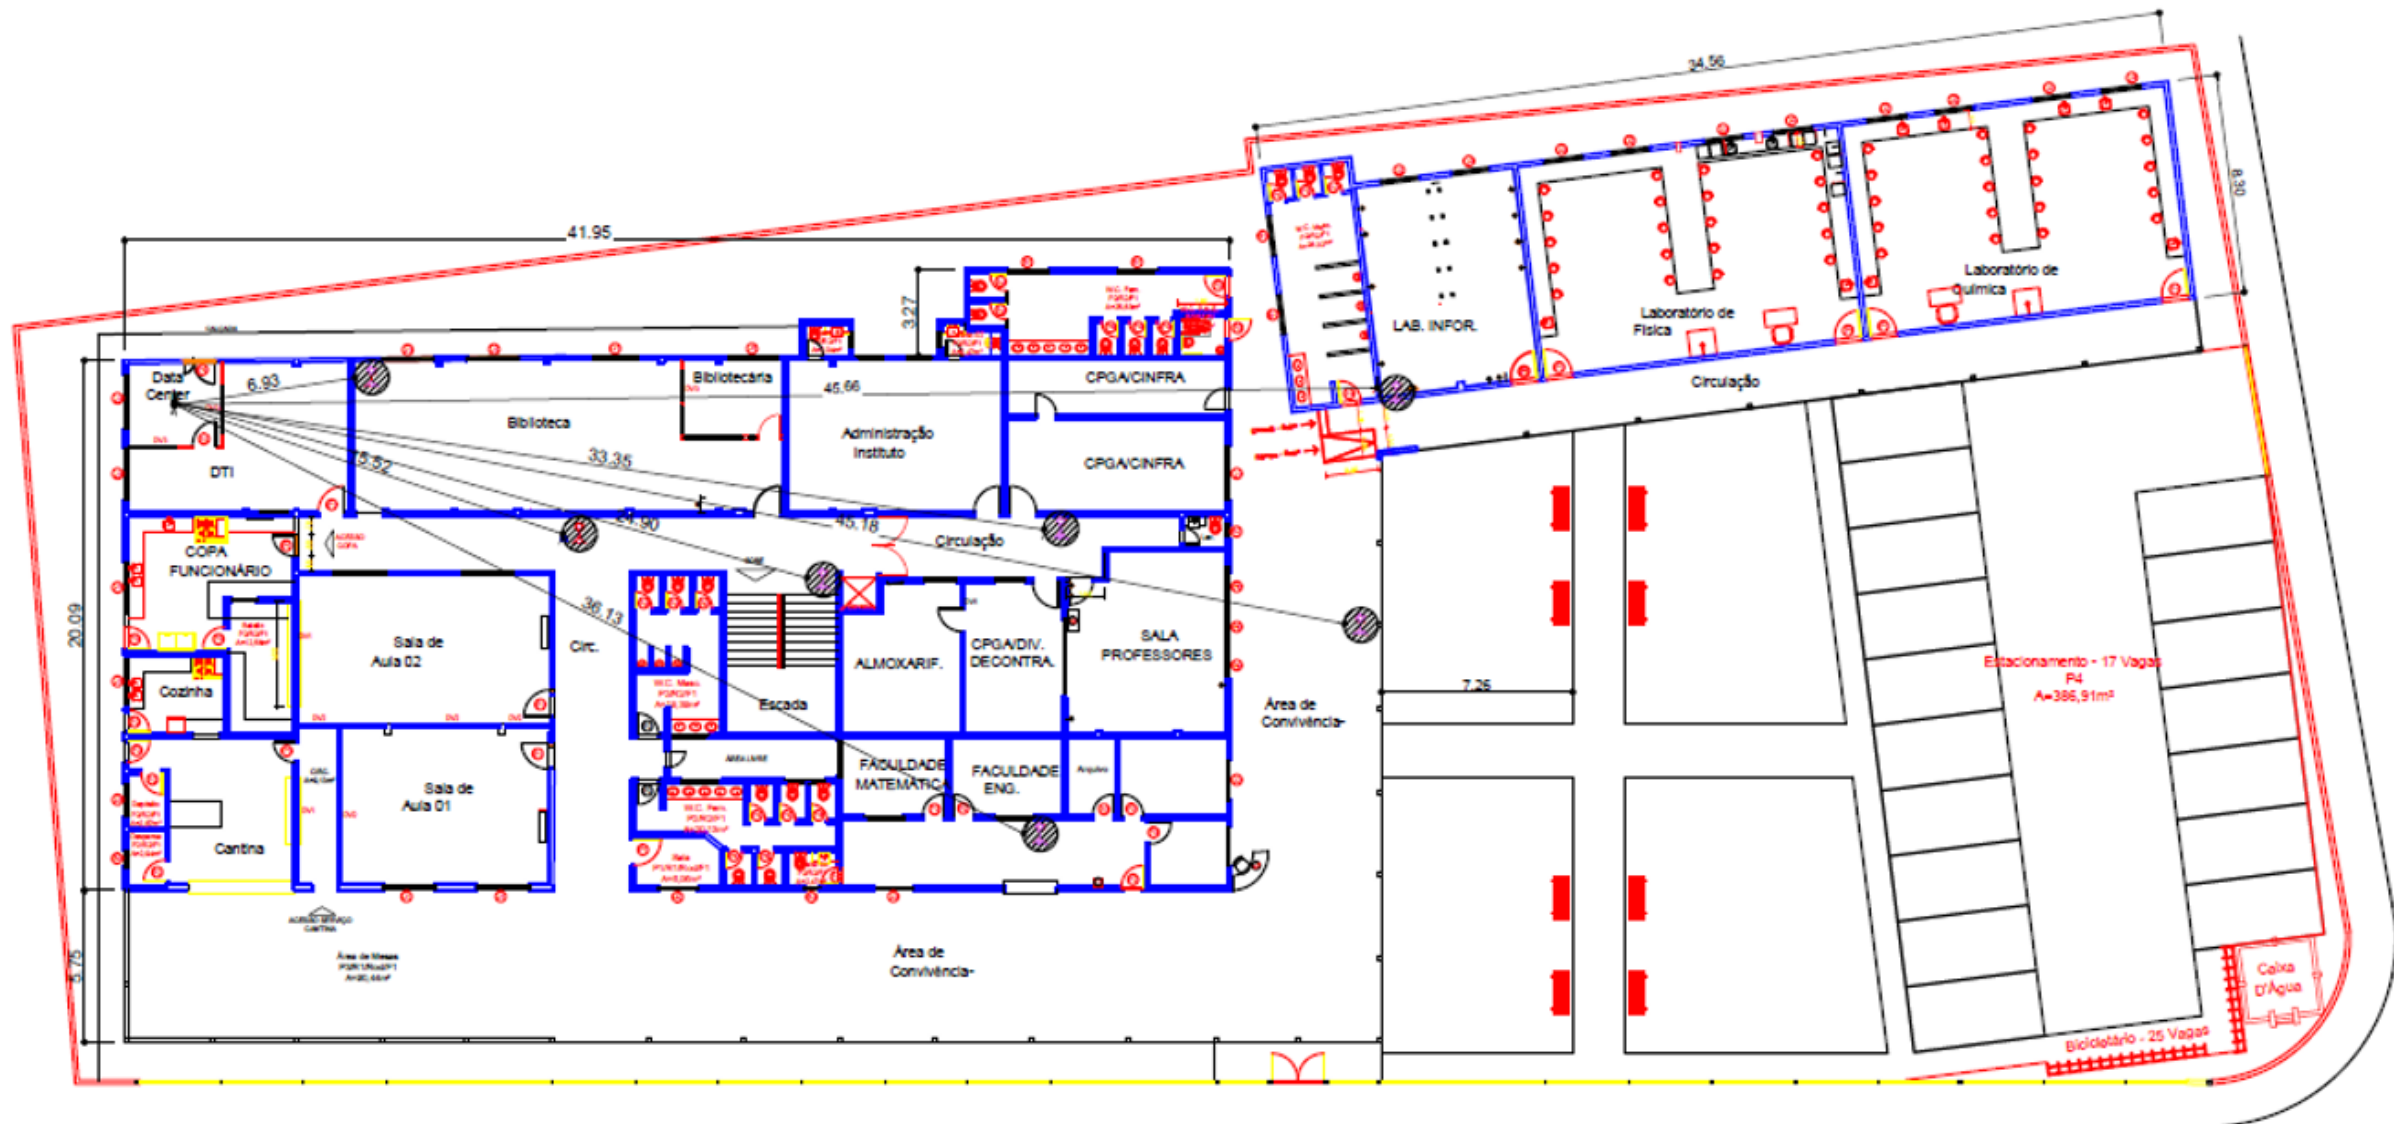

DESCRITIVO

Local: Campus Salinópolis
(Universidade Federal do Pará)
Endereço: Rua: Raimundo
Santana Cruz, S/N – Bairro:
São Tomé
CEP: 68721000

dti Divisão de Tecnologia da Informação

Infraestrutura

dti Divisão de Tecnologia da Informação

Infraestrutura

TOPOLOGIA FÍSICA

REDE NAVEGAPARÁ - 2 Mbps

LEGENDA

PONTOS DE DADOS.

CAMPUS DE SALINÓPOLIS-LOCAÇÃO DOS PONTOS DE DADOS

Esc: 1/350

SERVIÇOS