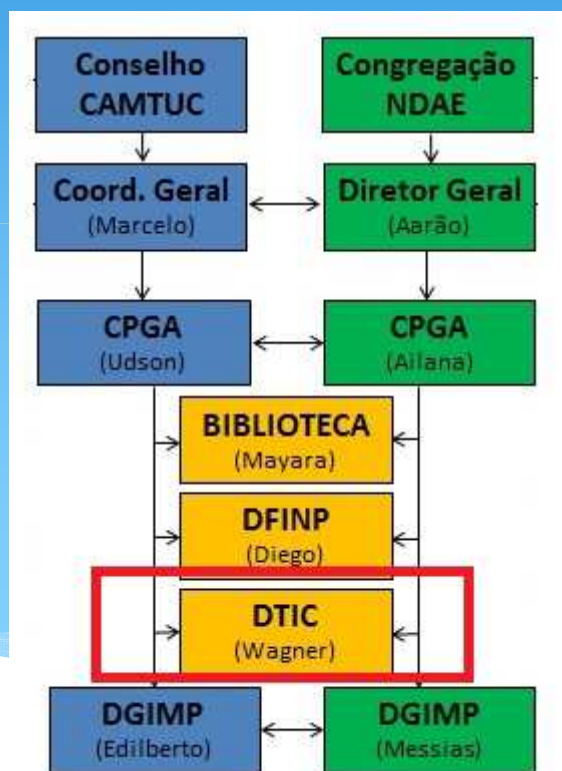

**CAMTUC**  
Campus Universitário  
de Tucuruí

# Divisão de Tecnologia da Informação e Comunicação

**Luiz Carlos de Souza Barbosa**  
Analista de TI

**CAMTUC**  
Campus Universitário  
de Tucuruí

# Equipe

Wagner Costa  
Diretor

Luiz Carlos de Souza Barbosa  
Analista de TI

Tiago Machado Wanzeler  
Técnico de TI

**CAMTUC**  
Campus Universitário  
de Tucuruí

# Unidades Acadêmicas

**CAMTUC**  
Campus Universitário  
de Tucuruí