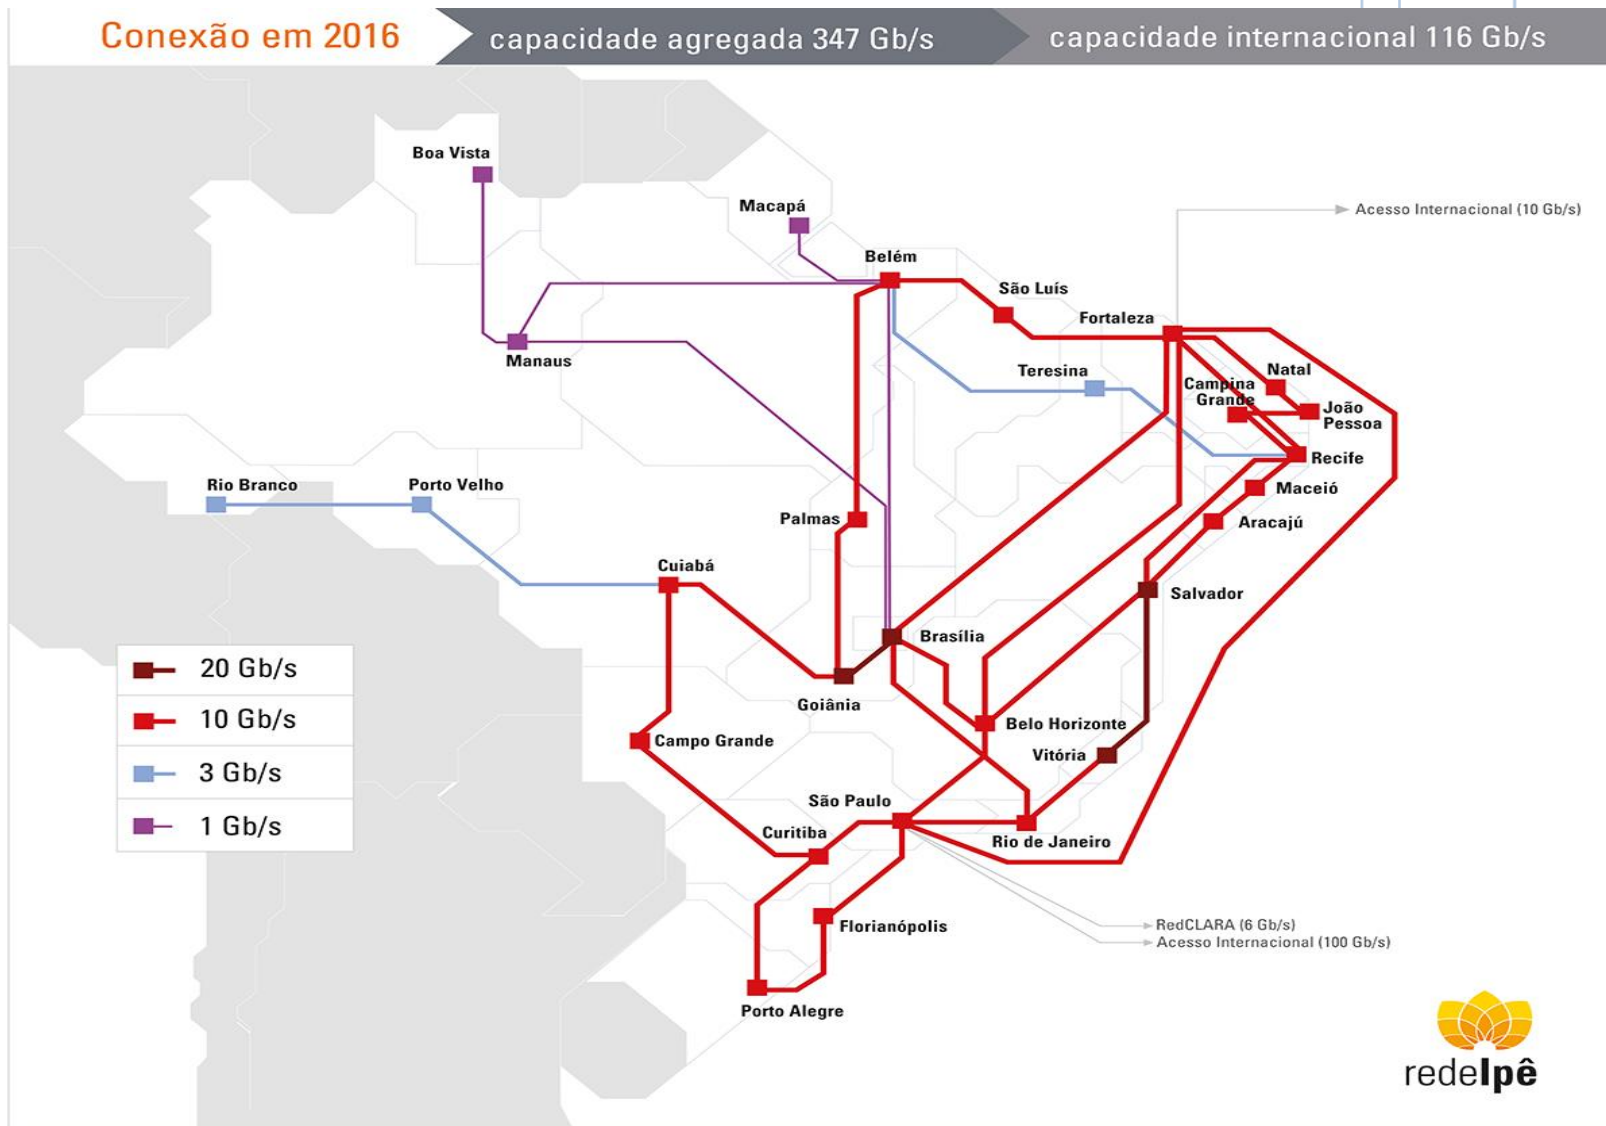

PoP-PA/RNP

Conexão em 2016

capacidade agregada 347 Gb/s

capacidade internacional 116 Gb/s