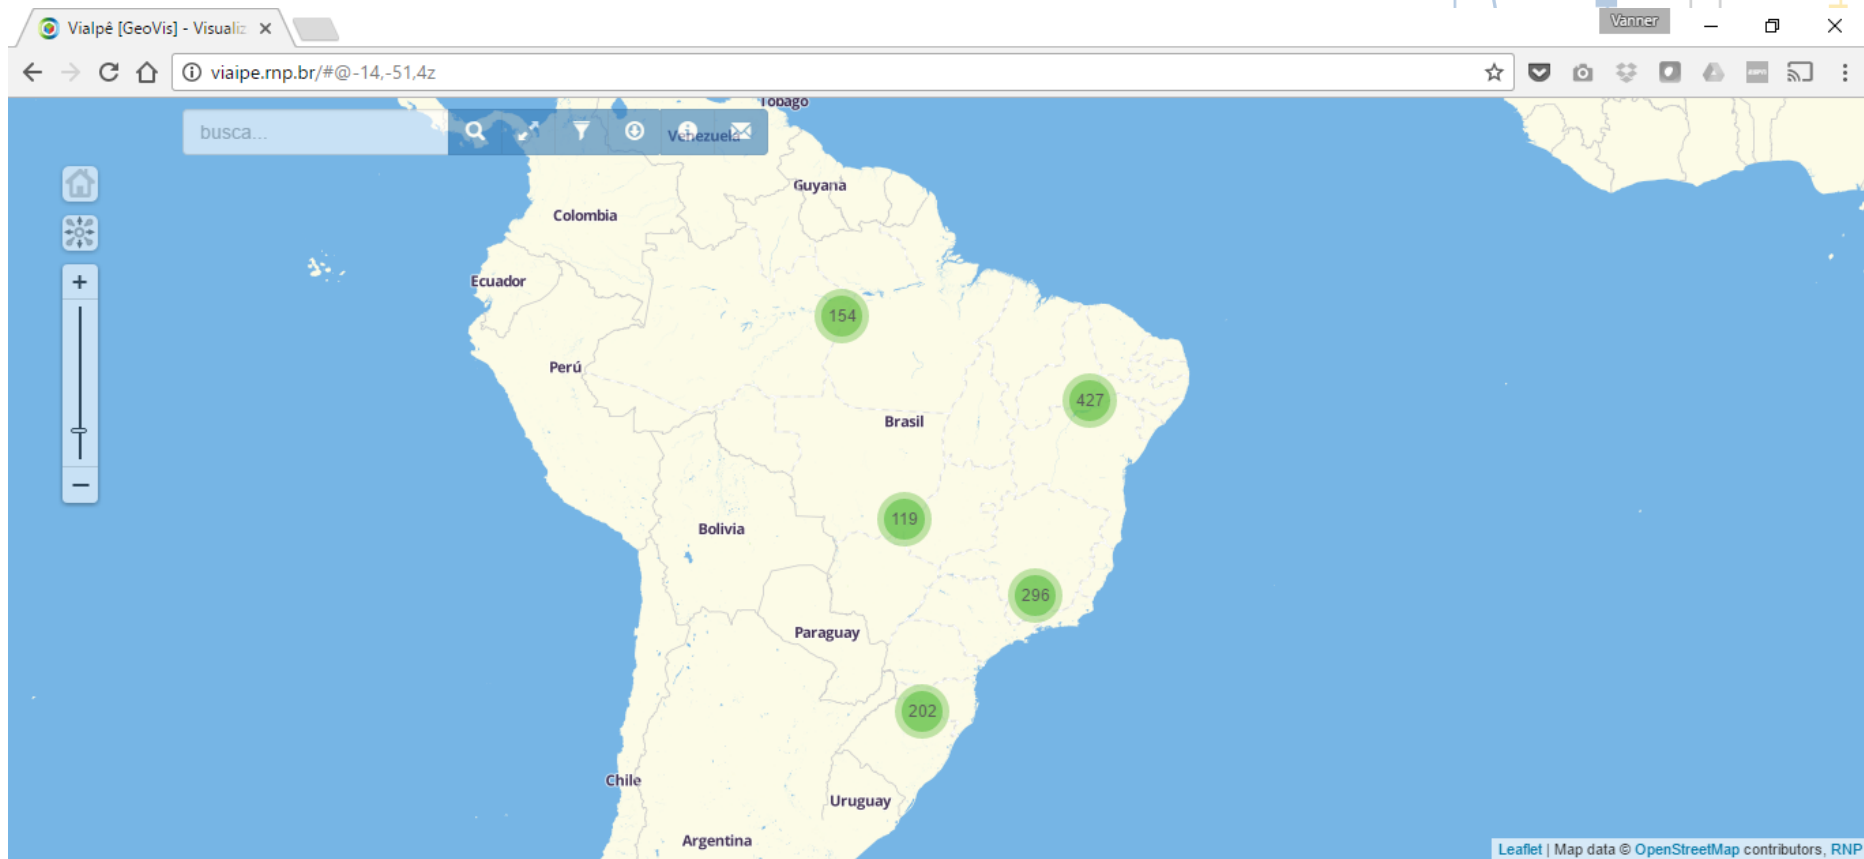

PoP-PA/RNP

MINISTÉRIO DA DEFESA

MINISTÉRIO DA CULTURA

MINISTÉRIO DA SAÚDE

MINISTÉRIO DA EDUCAÇÃO

MINISTÉRIO DA CIÊNCIA, TECNOLOGIA, INOVAÇÕES E COMUNICAÇÕES