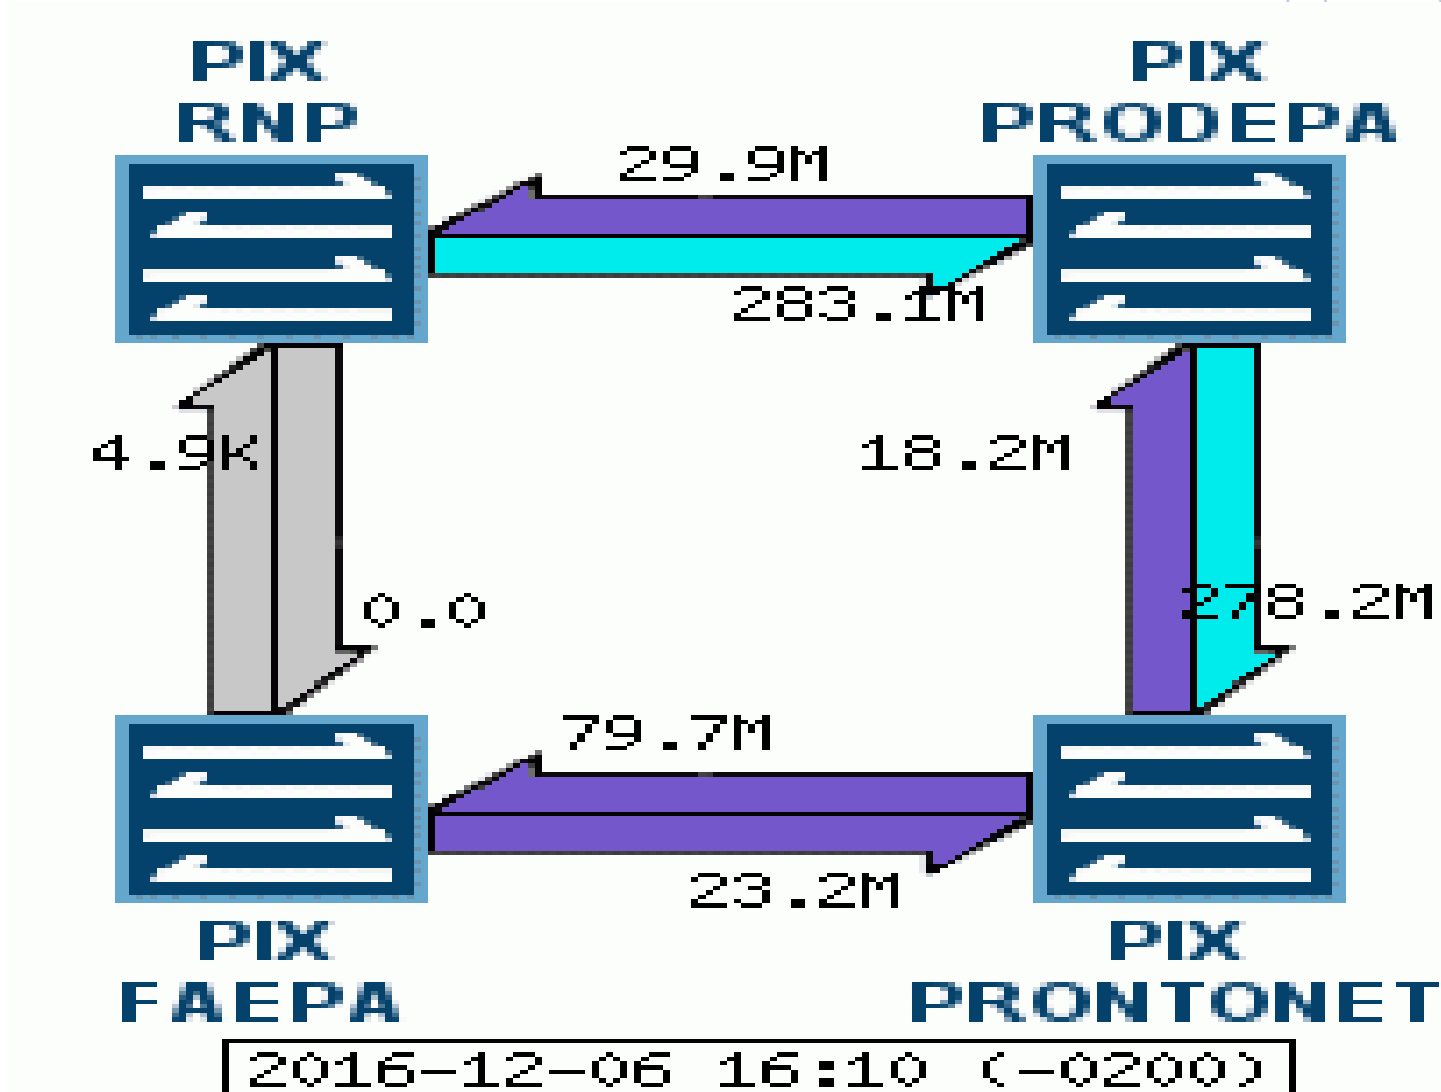

IX.BR (PTT) Belém – PIX RNP