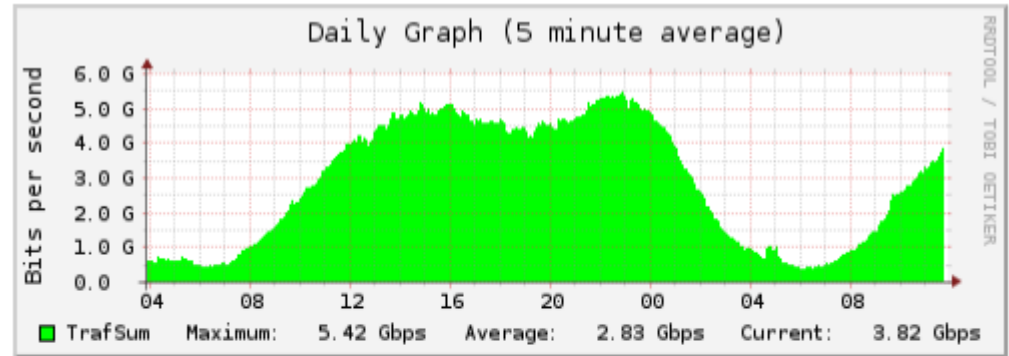

IX.BR (PTT) Belém – PIX RNP

2018-12-19 11:50 (-0200)

bps(%) 0% 10% 25% 40% 55% 70% 85% 100%