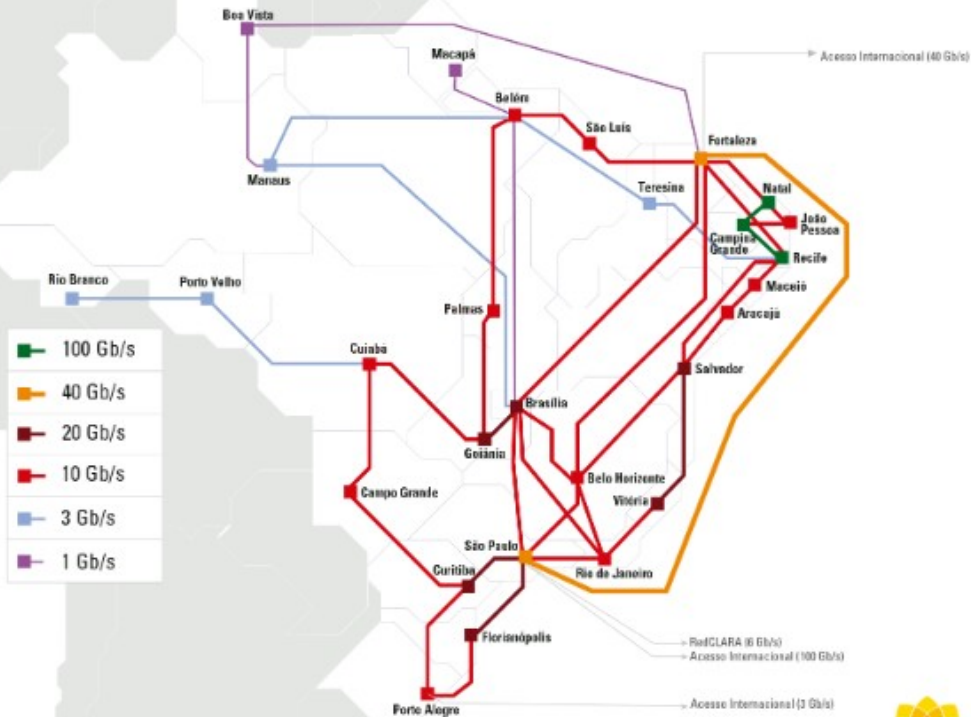

# PoP-PA/RNP

- PoP-PA
  - 22 Instituições (UFPA, UFOPA, IFPA, etc.)
  - 5 Redes Metropolitanas (REDECOMEPs)
    - Altamira, Belém, Castanhal, Marabá e Santarém
  - 105 Sítios Ativos - 12 Operadoras de Telecom
  - 13 Sítios em Implantação/Atualização
  - 28 Gbps de conexão com a Rede Ipê/RNP
  - Parceiros: UFPA, METROBEL, NIC.BR, TELEBRAS

# PoP-PA/RNP

Conexão em 2018

capacidade agregada 602 Gb/s

capacidade internacional 149 Gb/s

A evolução da Rede Nacional de Ensino e Pesquisa

outubro 2018

Inaugurada em 2005, como evolução da rede inicialmente implantada em 1992, foi a primeira rede óptica nacional acadêmica a entrar em operação na América Latina. Seu backbone é projetado para garantir não só a velocidade necessária ao tráfego de internet de aplicações básicas (navegação web, correio eletrônico e transferência de arquivos), mas também ao tráfego de serviços, aplicações avançadas e projetos científicos, e à experimentação de novas tecnologias, serviços e aplicações.

A infraestrutura da rede Ipê engloba 27 **Pontos de Presença (PoPs)**, um em cada unidade da federação, além de ramificações para atender **1522** campi e unidades de instituições de ensino, pesquisa e saúde em todo o país, beneficiando mais de **3,5 milhões de usuários**.