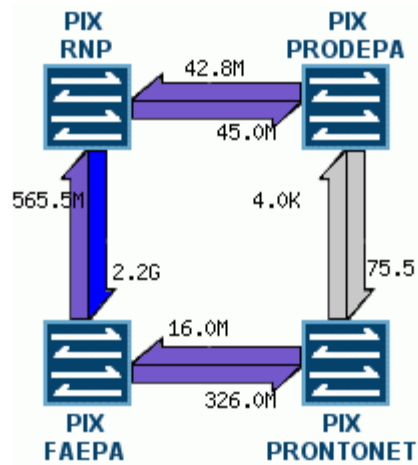

IX.BR (PTT) Belém – PIX RNP

2018-12-19 11:50 (-0200)

bps(%) 0% 10% 25% 40% 55% 70% 85% 100%