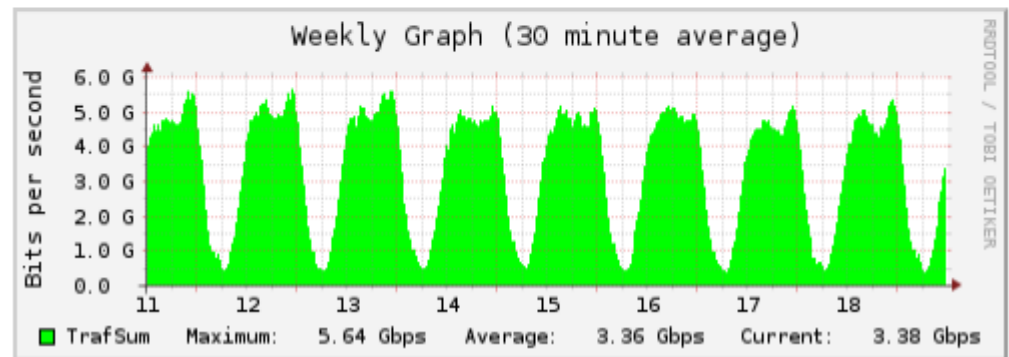

IX.BR (PTT) Belém – PIX RNP

2018-12-19 11:50 (-0200)

bps(%) 0% 10% 25% 40% 55% 70% 85% 100%