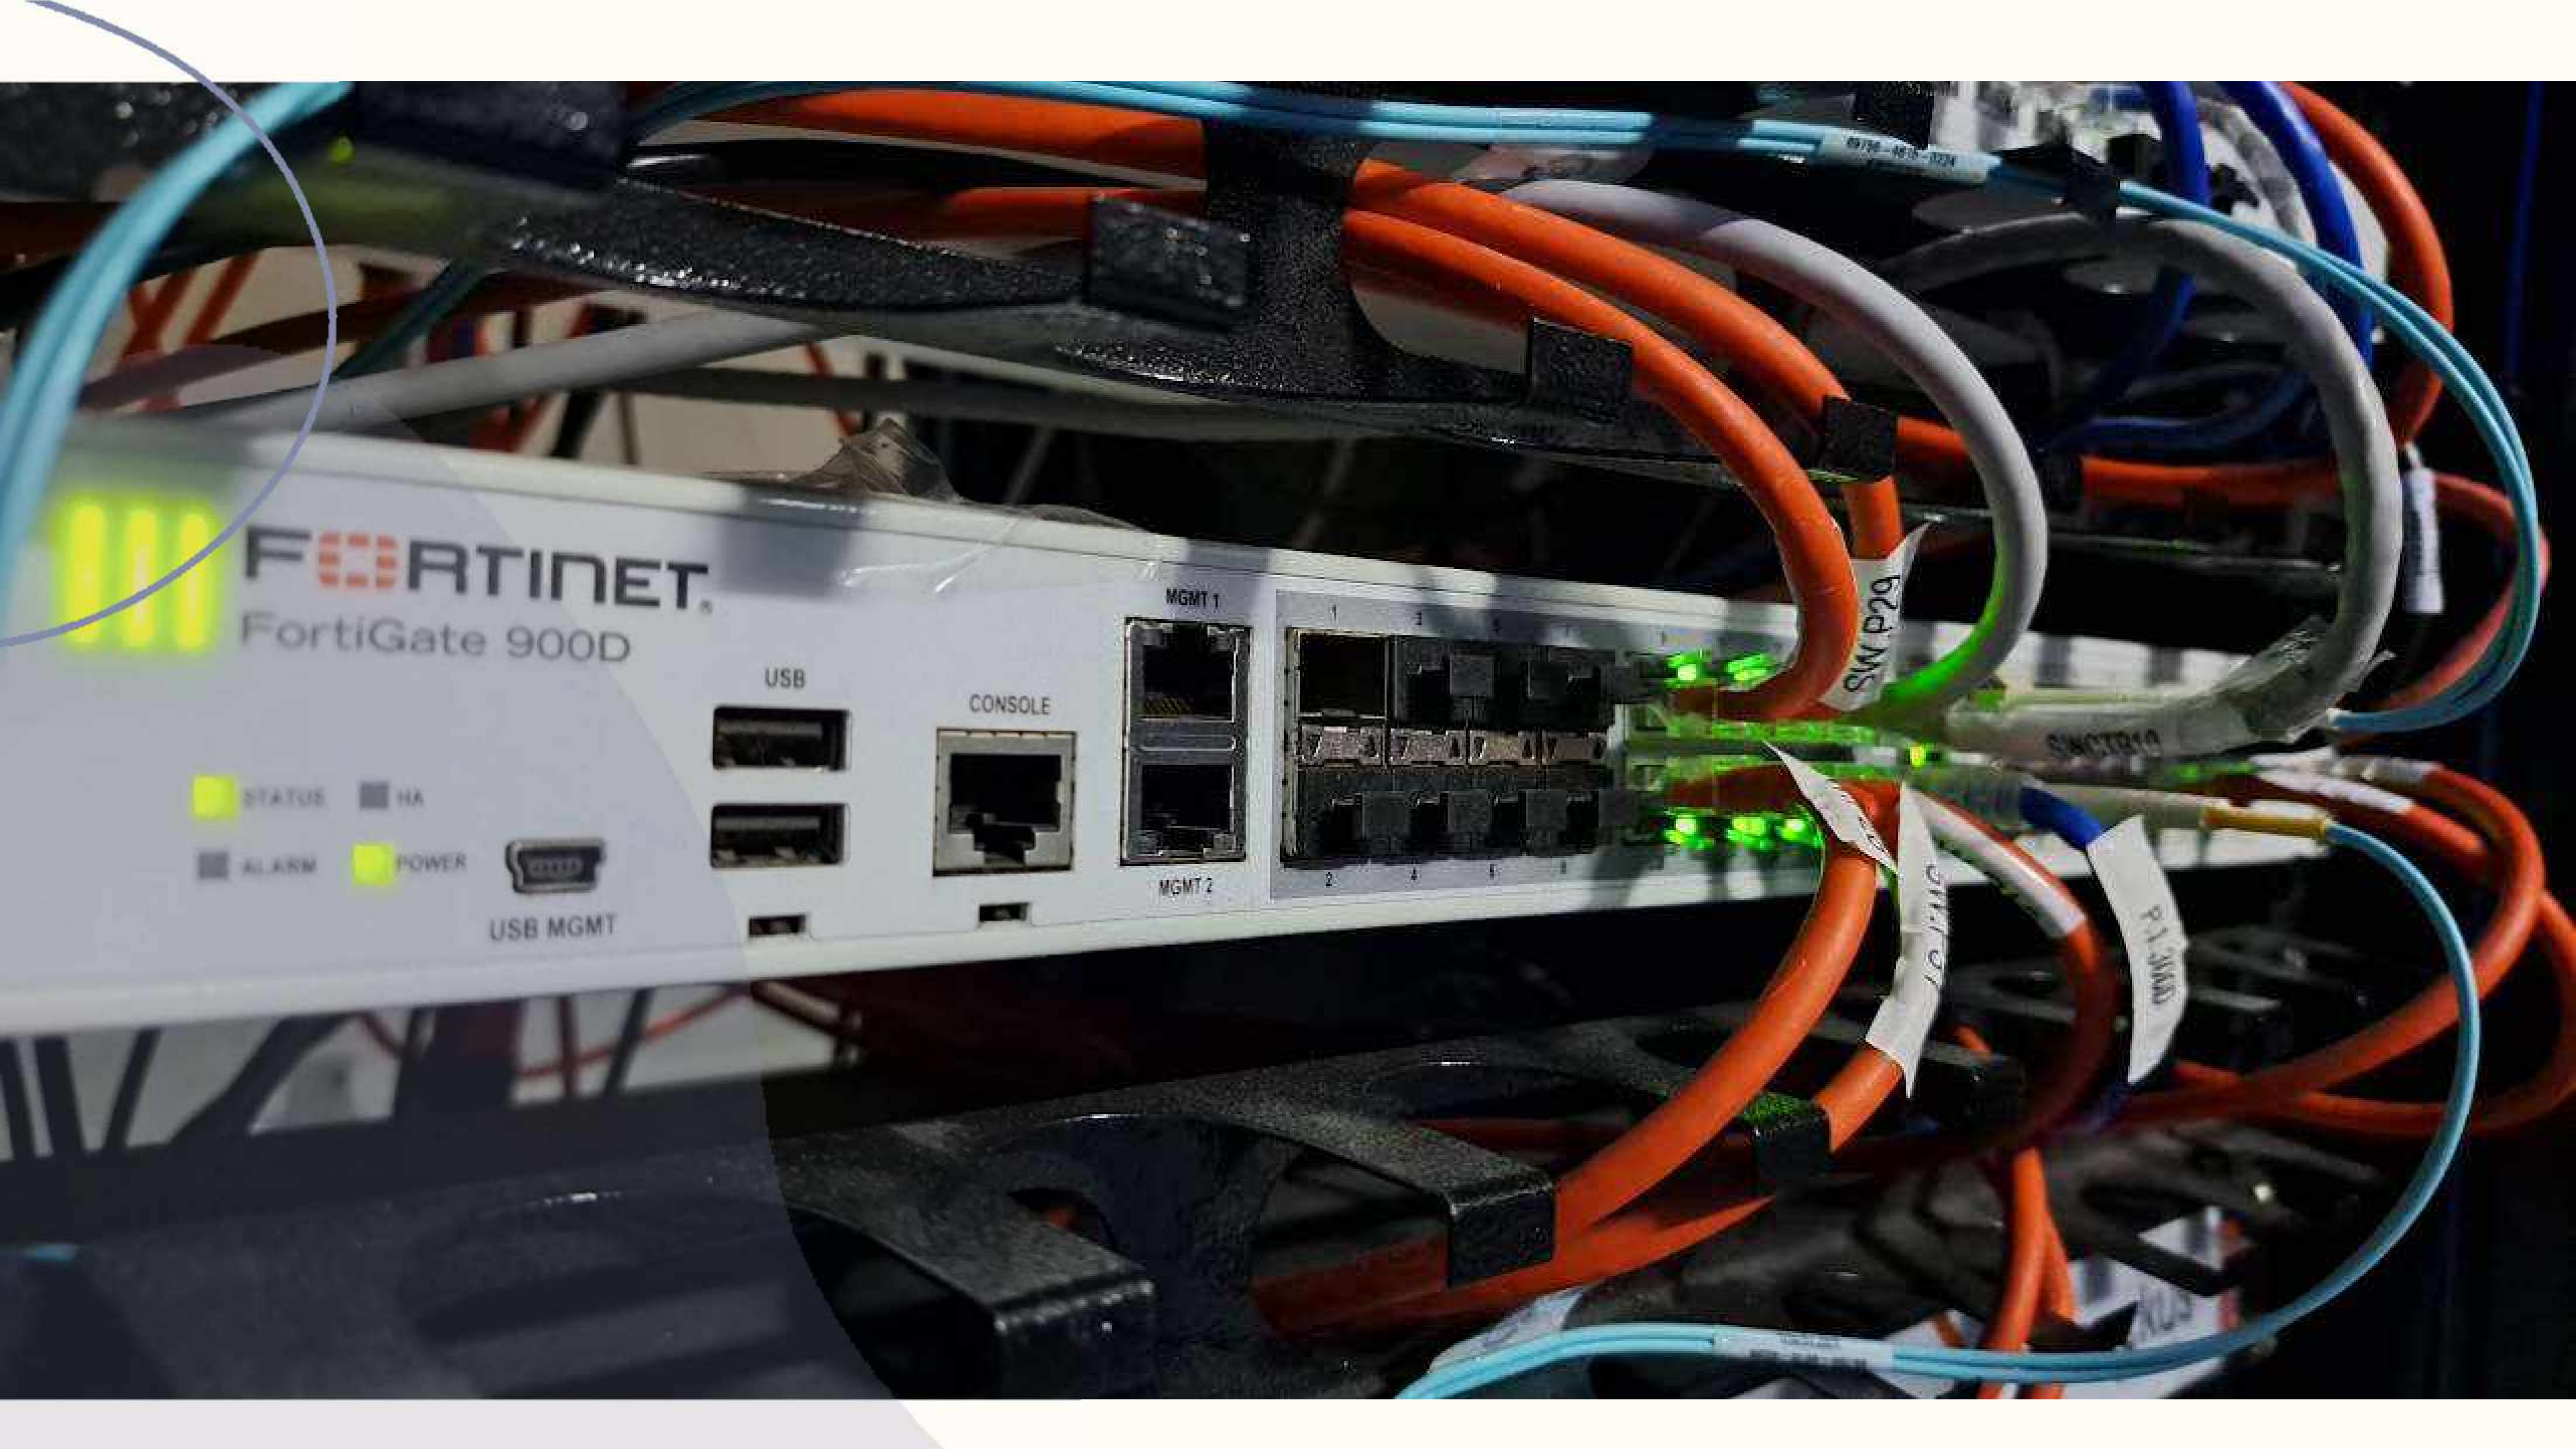

2 4

1 3

GF

6 8

9

**FORTINET.**  
FortiGate 900D

STATUS HA  
ALARM POWER

USB MGMT