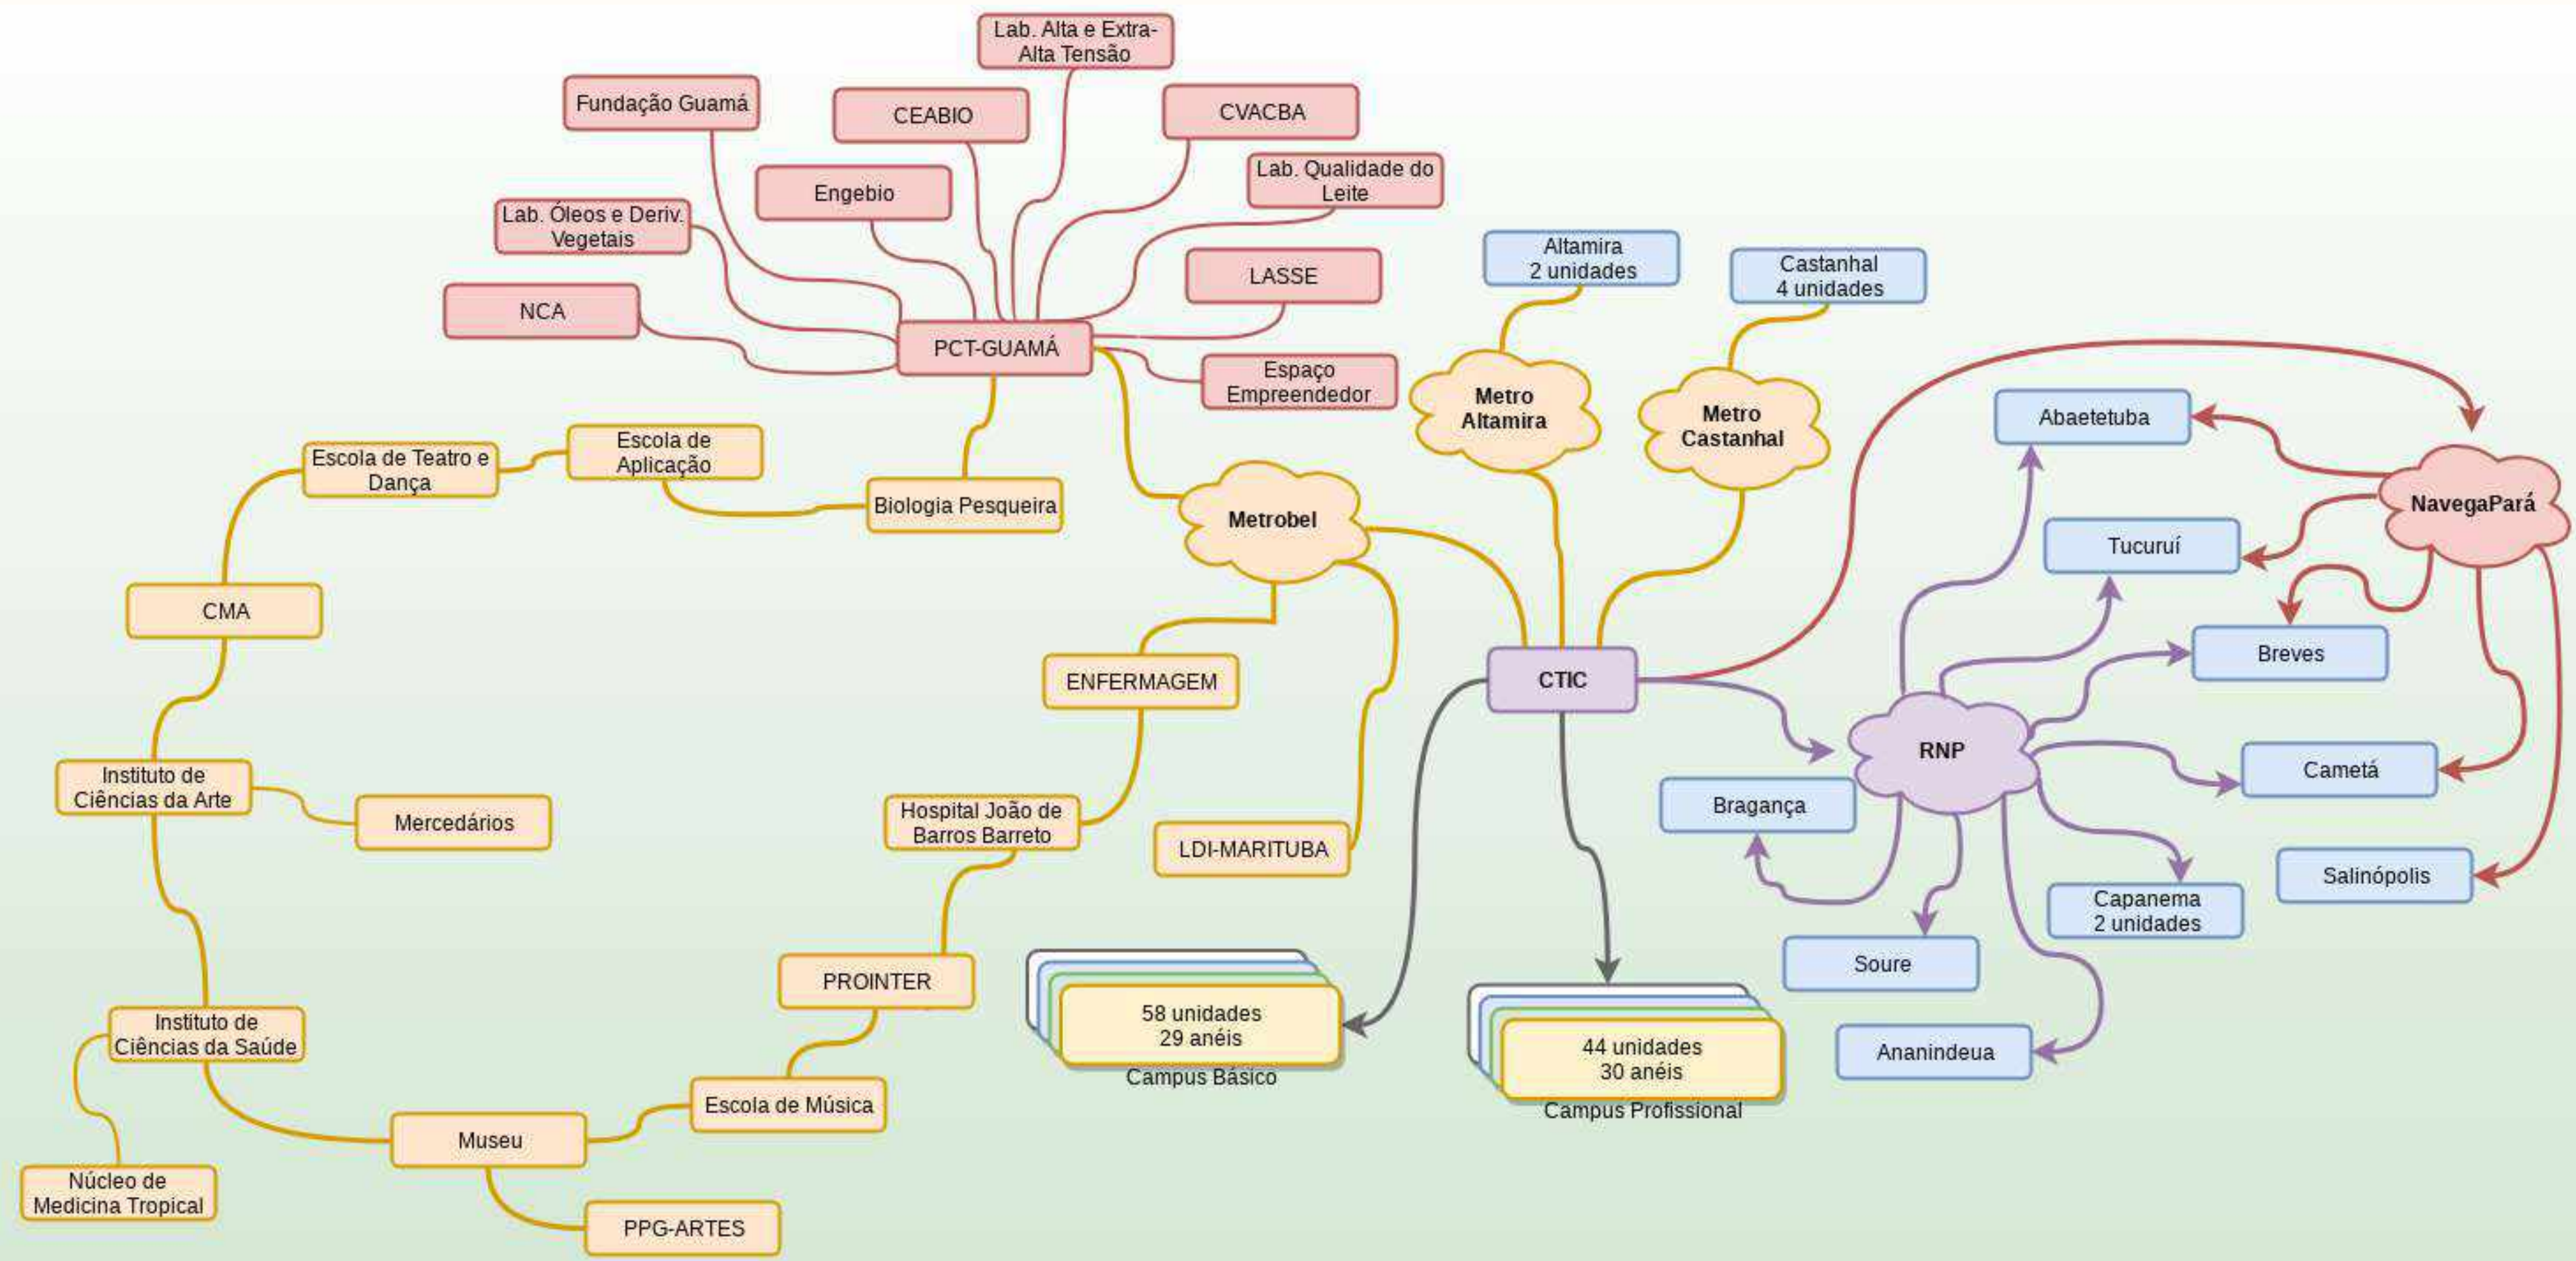

# A Coordenadoria de Redes

# Equipe

- Marcelo Moraes
- Alfredo Silva
- Cleber Souza
- João Salvatti
- João Santos
- Jorge Cardoso
- Paulo Palmeira
- Rodrigo Monteiro
- Romão Silva

- Aleandra Ximenes
- Philippe Rodrigues
- Eduardo Lourenço
- Gabriel Duarte

# Competências

- Viabilizar o funcionamento do backbone da UFPA, realizando a instalação, configuração e manutenção dos dispositivos (hardware) e serviços (software) que fazem parte da rede de dados, visando maximizar sua eficiência e produtividade;
- Planejar a expansão ou atualização dos recursos de redes (hardware e software) para a rede do CTIC e para a rede da UFPA;
- Oferecer consultoria interna e externa à UFPA para projeto, implantação, operação e gerência de redes.
- Propor e supervisionar política de uso da rede da UFPA.

# Infraestructura